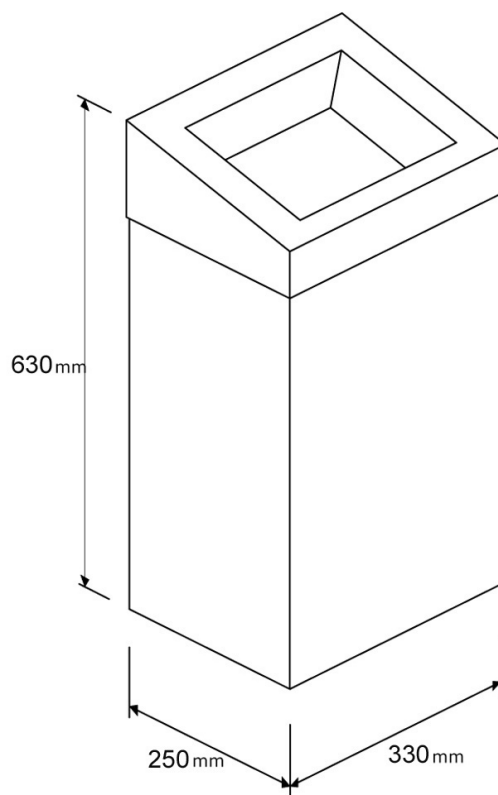

Poubelle inox ELITE MAXI

Serrure encastrée.

Angles arrondis.

Surface lisse sans rivets apparents.

Poubelle murale ou à poser.

Capacité 47 L.

Fabriqué en acier inox AISI 304 finition brossé ou brillant.

Couvercle amovible avec trou.

Bras articulé intérieur porte sac 60 L.

Dimensions : H630 x L330 x P250 mm.

Fixations incluses.

Références :

MKS-102 finition brossé

MKP-102 finition brillant